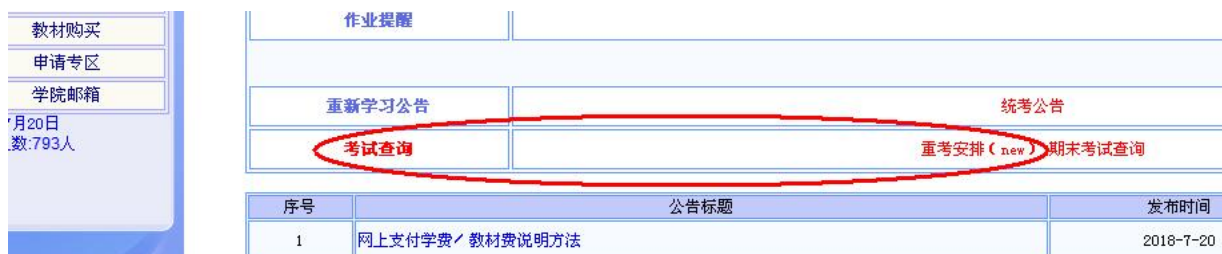

2018年秋季重考安排（仅限上海本部学生使用）

各位同学，大家好！

2018年秋季重考安排定于2018年10月20日、10月21日进行，考试地址在**法华镇路535号南楼**，计算机上机考试在**法华镇路535号十号楼**，请同学们进入学习系统仔细查询考试时间及地点。方式为进入学习系统，点击“个人重考状态信息”。具体如下图所示：

请同学们务必在考前看好自己的考场，否则会临时找不到考场，考试必须带好学生证和身份证，缺一不可。