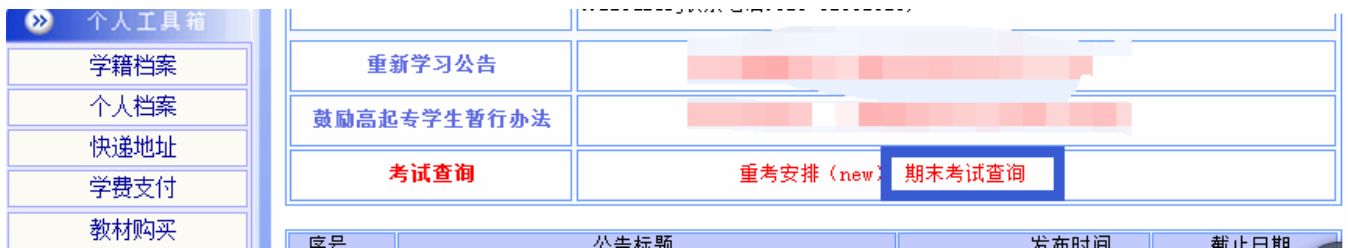

2018年秋季课程期末考试安排

(限上海本部学生使用)

各位同学，大家好！

2018年秋季课程期末考试安排已经全部在学习系统公布了，查询考试时间及地点的方式为：

1. 方式一：录入网址 <http://www.onlinesjtu.com/ExamArrange/>

只要输入自己的学号和学习系统密码即可查询自己的期末考试安排

2. 方式二：录入网址 <http://www.onlinesjtu.com/>，进入学习系统

3. 考试地点安排在**法华镇路 535 号南楼（进校门第一幢楼）**，学院**考试时间为 75 分钟**，（除计算机上机考外）。上机考试地点安排在法华镇路 535 号 10 号楼，上机考试时间是 90 分钟。请同学们务必在考前看好自己的考场，否则会临时找不到考场，考试的时候必须带好**学生证和身份证**。

注意，此考试公告只针对上海本部（交大、江苏路、浦东南路、中山西路）学生。内江路、澳门路、天宝路及所有其他校外站的学生，均在当地教学点考试，考试时间和地点由当地站点老师另行通知。