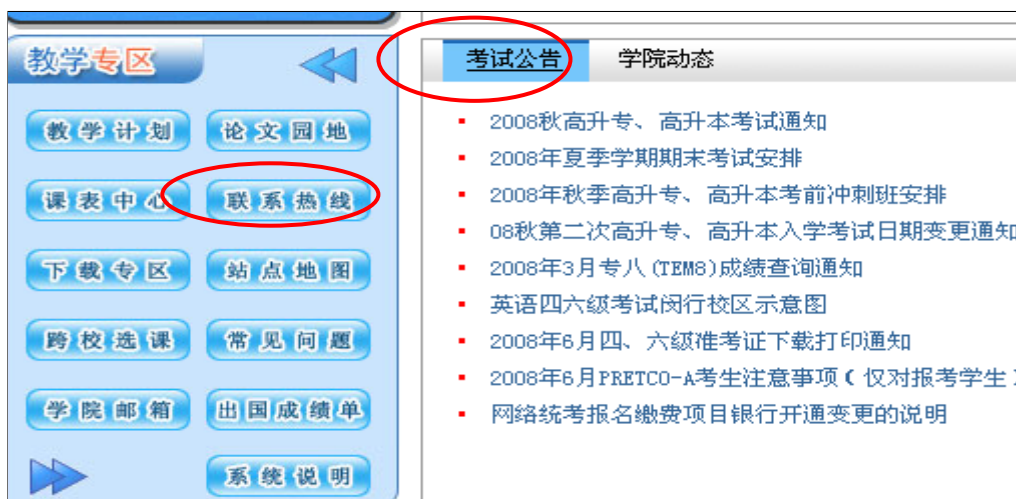

2017年秋季部分课程期末考试安排(11月12日)

各位同学, 大家好!

2017年秋季课程期末考试安排已经在学习系统公布, 请同学们进入学习系统仔细查看。

查询考试时间及地点的方式为:

1. 录入网址<http://www.onlinesjtu.com/ExamArrange/>
2. 只要输入自己的学号和学习系统密码即可查询自己的期末考试安排(其余课程的考试安排将5月上旬公布)。
3. 11月12日(周日)考试地点安排在**法华镇路535号南楼(进校门第一幢楼)**, 学院**考试时间为75分钟(除计算机上机考外)**, 请同学们务必在考前看好自己的考场, 否则会临时找不到考场, 考试的时候必须带好学生证。

注意, 此考试公告只针对上海本部(交大、江苏路、浦东南路、中山西路)学生。内江路、澳门路、天宝路及所有其他校外站的学生, 均在当地教学点考试, 考试时间和地点由当地站点老师另行通知。

有问题与教学主管联系。教学主管联系方式见学院主页—教学专区—联系热线。

法华镇路考场