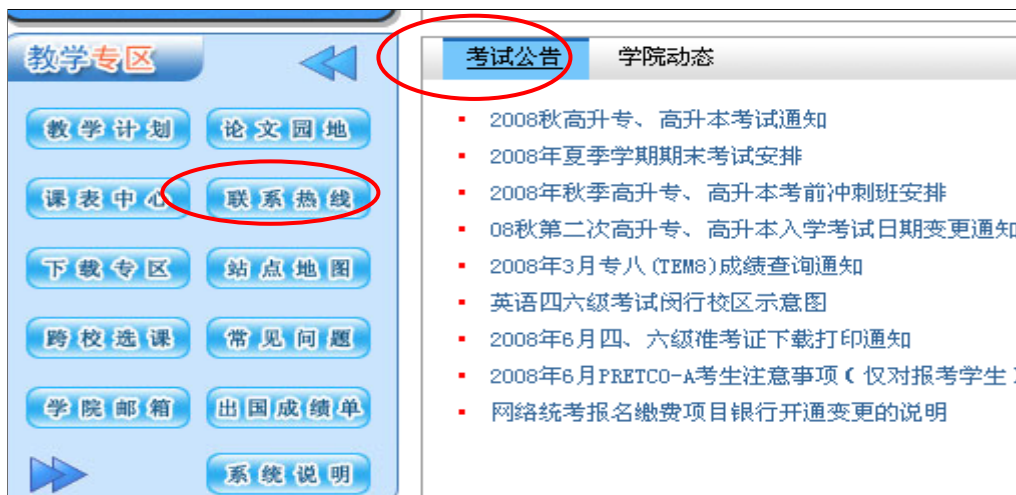

2016年秋季课程期末考试安排（限上海学生使用）

学院考试时间调整为75分钟(除计算机上机考外)

各位同学，大家好！

2016年秋季课程期末考试安排已经在学习系统公布，请同学们进入学习系统仔细查看。

查询考试时间及地点的方式为：

1. 录入网址<http://www.onlinesjtu.com/ExamArrange/>
2. 只要输入自己的学号和学习系统密码即可查询自己的期末考试安排(课程考试已经全部公布)。
3. 考试地点安排在**法华镇路535号南楼(进校门第一幢楼)**，学院**考试时间调整为75分钟(除计算机上机考外)**。上机考试地点安排在**法华镇路535号10号楼**，上机考试时间是90分钟。

请同学们务必在考前看好自己的考场，否则会临时找不到考场，考试的时候必须带好学生证。

注意，此考试公告只针对上海本部(交大、江苏路、浦东南路、中山西路)学生。内江路、澳门路、天宝路及所有其他校外站的学生，均在当地教学点考试，考试时间和地点由当地站点老师另行通知。

有问题与教学主管联系。教学主管联系方式见学院主页—教学专区—联系热线。

法华镇路考场

法华镇路535号：
近定西路，地铁10、11号线
交通大学站、公交76、48、80
6、911、946、44、141